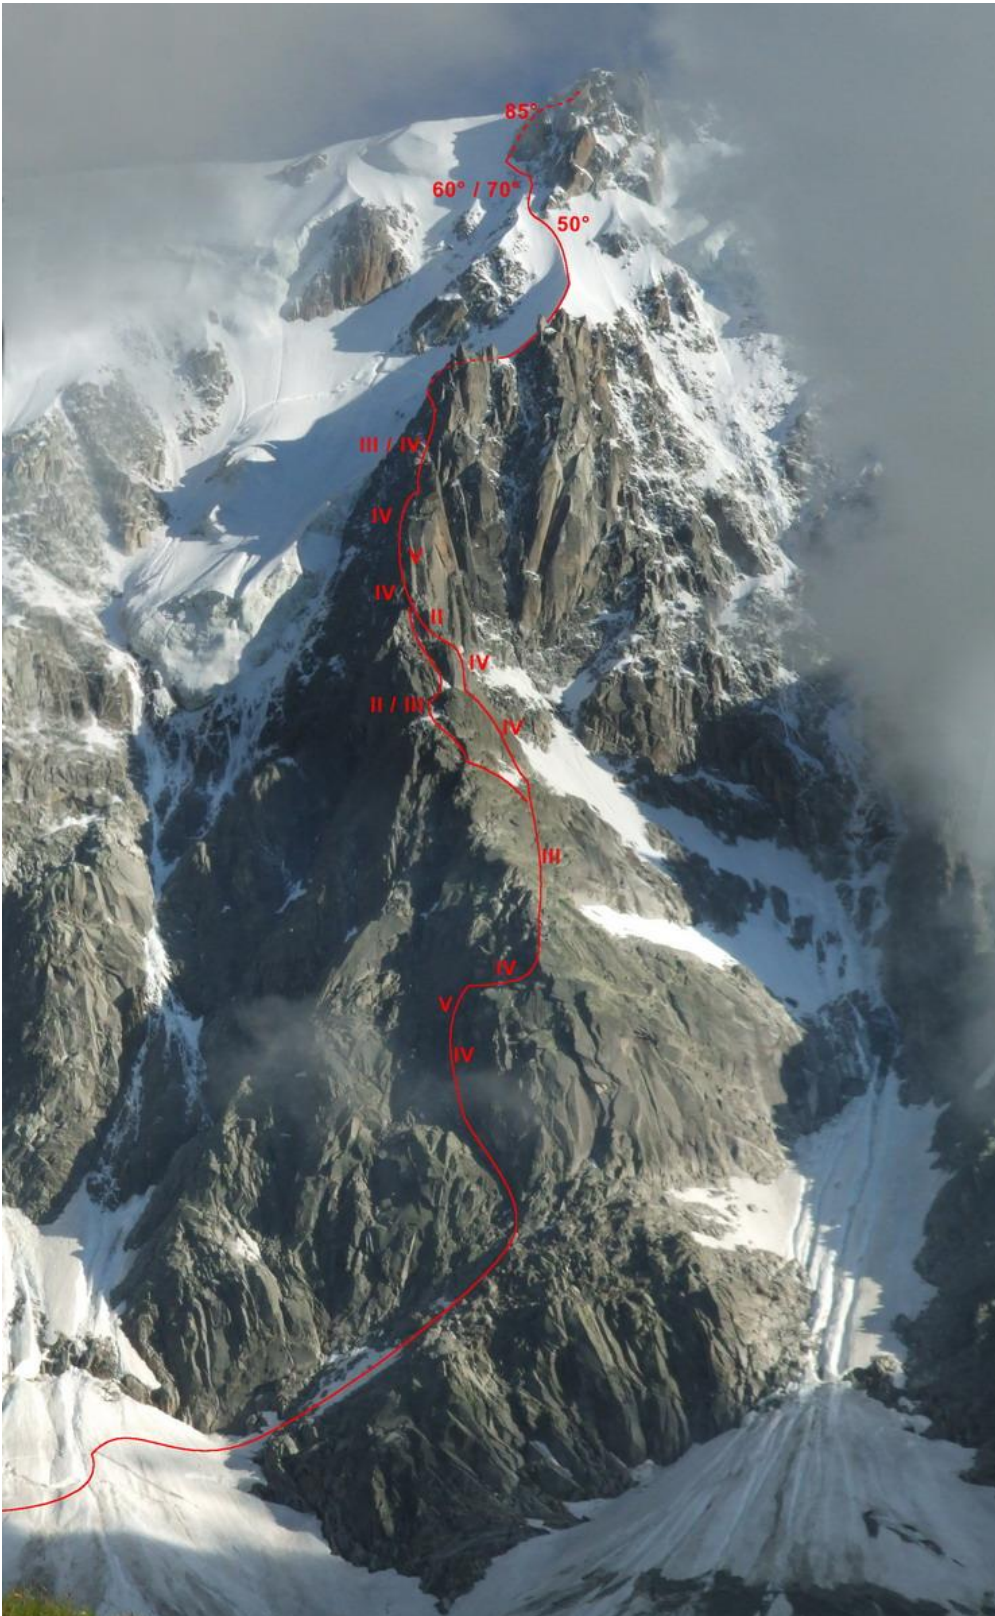

## Bendrieji duomenys

---

Įkopimo data:	2014 m. rugpjūčio 23 d.
Klasė:	Techninė
Valstybė, kalnų rajonas:	Alpės, Monblano masyvas, Prancūzija
Viršūnės pavadinimas ir aukštis:	Aigulle du Midi (3842 m)
Dalyviai:	Saulius Barauskas, Saulius Damulevičius

## Maršruto informacija

---

Maršruto pavadinimas ir sudėtingumo kategorija:	Frendo Spur, D+
Vertikalus aukščio skirtumas, maršruto ilgis ir bendras statusas:	Vertikalus aukščio skirtumas – 1530 m., techninio maršruto ilgis – 1200 m.
Atskirų techninių atkarpų ilgiai, charakteristika ir sudėtingumas:	Uolų sudėtingumas – iki V+, ledo – III/AI4.
Maršruto būklės ir meteorologinių sąlygų aprašymas:	Maršrutas labai prastos būklės: apsnigęs ir apledėjęs. Prieš kopiant maršrutu buvo nemažai kritulių, sniegas kopiant dar nebuvo nutirpęs ir labai stabdė progresą. Virš raktinės virvės kopėme su katėmis naudodami mikso techniką, o vietomis – ir dirbtinius atramos taškus.
Maršrute esamos įrangos saugumui užtikrinti ar kopimui palengvinti aprašymas:	Maršrutas gana populiarus, todėl jame esama paliktų kilpų, uolų kablių, virvių.
Laikas, praleistas įkopime:	Startas: rugpjūčio 21 d. 4 val. ryto. Maršruto pabaiga: rugpjūčio 23 d. 12 val.
Nakvynių skaičius, vietos ir sąlygos:	2 nakvynės. Inventorius: miegmaišiai, bivako maišai, kilimėliai.
Pagalba iš šalies:	Prisitraukimas ir nusileidimas keltuvas.

## Nuotraukos ir schemos

---

## Techniškai sudėtingų atkarpų nuotraukos

Fotografas: S.Damulevičius

Pirmoji maršruto atkarpa, 2014-08-21

Bivakas, 2014-08-23

Sniego ketera, 2014-08-23

Sniego-ledo šlaitas, 2014-08-23